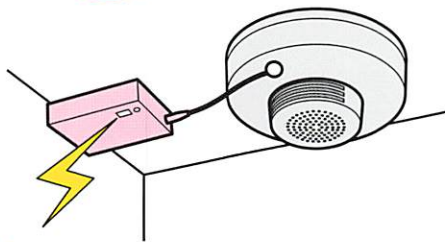

いつでも、どこでも、
24時間あなたを守る!

「守護神」は、耳の不自由な方やお年寄りの生活に安心と余裕を与えてくれます。必要な音をすばやくキャッチし、無線で光表示。就寝時にはバイブマットの振動でお知らせします。

耳の不自由な方の〈日常生活用具〉

守護神

しゅごしん(Genius)

音を「光表示と振動」でお知らせします!

1 毎朝の確実な目覚ましに

2 来客のお知らせに

3 電話・ファックスの着信に

4 火災報知器の感知音に

5 赤ちゃんの泣き声に

6 携帯電話、メールの着信に
(地震速報もキャッチ)

〔守護神〕標準セット

価格¥87,000

(本体1、センサー1、バイブマット1)

※別売付属品 裏面参照

※日常生活用具給付 屋内信号装置

守護神のちから

目覚し・来客・電話・FAXなどの様々な感知・伝達

簡単な操作

若者からお年寄りまで
誰にでも使えます。

優れた汎用性

家人の呼び出しや防犯対策
などにも使用できます。

はっきり確認

光表示やバイブマットの
振動ではっきり分かります。

余裕の拡張性

バイブマット接続は2台まで
接続が可能です。

災害の備えに!

火災報知器のキャッチ
携帯電話の地震速報。

回転灯接続可

さらに明るい光でお客様を
お知らせします。(下図参照)

【守護神】機器仕様