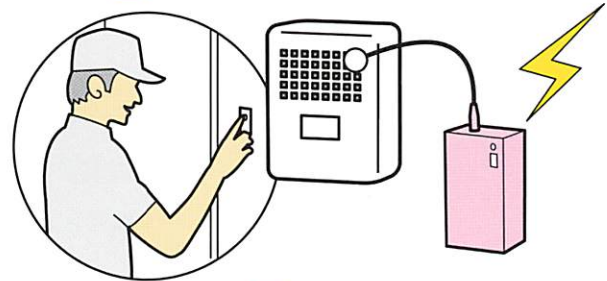

いつでも、どこでも、
24時間あなたを守る!

「守護神」は、耳の不自由な方やお年寄りの生活に安心と余裕を与えてくれます。必要な音をすばやくキャッチし、無線で光表示。就寝時にはバイブマットの振動でお知らせします。

耳の不自由な方の〈日常生活用具〉

守護神

しゅごしん(Genius)

音を「光表示と振動」でお知らせします!

1 毎朝の確実な目覚ましに

2 来客のお知らせに

3 電話・ファックスの着信に

4 火災報知器の感知音に

5 赤ちゃんの泣き声に

6 携帯電話、メールの着信に
(地震速報もキャッチ)

〔守護神〕標準セット

価格¥87,000

(本体1、センサー1、バイブマット1)

※別売付属品 裏面参照

※日常生活用具給付 屋内信号装置

守護神のちから

目覚し・来客・電話・FAXなどの様々な感知・伝達

簡単な操作

若者からお年寄りまで
誰にでも使えます。

優れた汎用性

家人の呼び出しや防犯対策
などにも使用できます。

はっきり確認

光表示やバイブマットの
振動ではっきり分かります。

余裕の拡張性

バイブマット接続は2台まで
接続が可能です。

災害の備えに!

火災報知器のキャッチ
携帯電話の地震速報。

回転灯接続可

さらに明るい光でお客様を
お知らせします。(下図参照)

【守護神】機器仕様