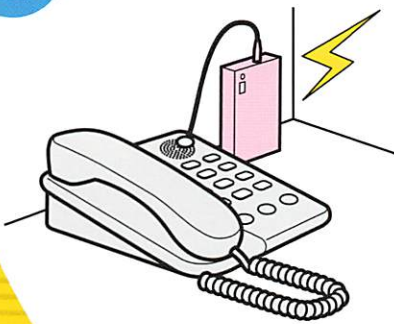

いつでも、どこでも、
24時間あなたを守る!

「守護神」は、耳の不自由な方やお年寄りの生活に安心と余裕を与えてくれます。必要な音をすばやくキャッチし、無線で光表示。就寝時にはバイブマットの振動でお知らせします。

耳の不自由な方の〈日常生活用具〉

守護神

しゅごしん(Genius)

音を「光表示と振動」でお知らせします!

1 毎朝の確実な目覚ましに

2 来客のお知らせに

3 電話・ファックスの着信に

4 火災報知器の感知音に

5 赤ちゃんの泣き声に

6 携帯電話、メールの着信に
(地震速報もキャッチ)

〔守護神〕標準セット

価格¥87,000

(本体1、センサー1、バイブマット1)

※別売付属品 裏面参照

※日常生活用具給付 屋内信号装置

守護神のちから

目覚し・来客・電話・FAXなどの様々な感知・伝達

簡単な操作

若者からお年寄りまで
誰にでも使えます。

優れた汎用性

家人の呼び出しや防犯対策
などにも使用できます。

はっきり確認

光表示やバイブマットの
振動ではっきり分かります。

余裕の拡張性

バイブマット接続は2台まで
接続が可能です。

災害の備えに!

火災報知器のキャッチ
携帯電話の地震速報。

回転灯接続可

さらに明るい光でお客様を
お知らせします。(下図参照)

【守護神】機器仕様